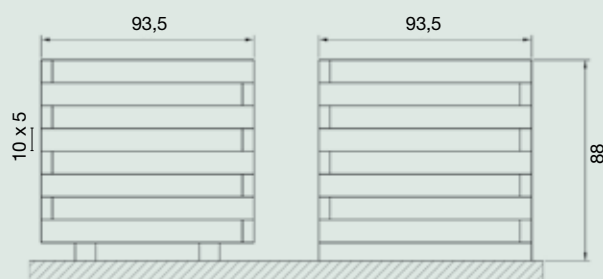

Acabado

Plástico reciclado LDPE (polietileno de baja densidad), HDPE (polietileno de alta densidad), PP (polipropileno). Elementos metálicos de hierro galvanizado en frío.

Entrega

Producto montado.

Información técnica

Medidas en cm

Instalación

En terreno duro
Hacer un agujero
15 x 15.
Hormigonar varilla
roscada. Ø 10 x 20.